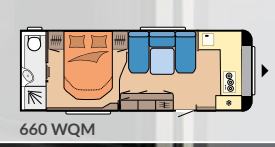

660 WQM

JE PRETTIG VOELEN IS ALL-INCLUSIVE

U geniet van volop bewegingsvrijheid in de slim ingedeelde badkamers. Zelfs de meest compacte badkamer heeft genoeg bergruimte voor alles om u prettig te voelen. Meer doordachte badkamer oplossingen vindt u op onze website.