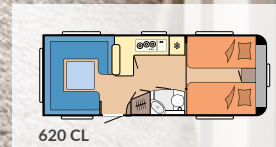

PRESTIGE DE GEAVANCEERDE CARAVAN

Vrijheid, ruimte en bewegingsvrijheid: in de Hobby PRESTIGE geniet je onderweg van de luxe van een echt huis.

Royale woon- en slaapgedeeltes zijn te vinden in twaalf verschillende indelingen. Afhankelijk van het model hebben tot maximaal zeven personen een comfortabele slaappleats in dit ruimtewonder.

- **Indelingen:** 12
- **Slaappleatsen:** max. 7
- **Tweepersoons bed:** 6
- **Queensbed:** 2
- **Eénpersoons bedden:** 4
- **Kinderbedden:** 3

Stofferingscombinatie: Viva
Meubeldecor: Eik Moyet / wit leer

Ontdek meer over onze PRESTIGE en zijn highlights bij hobby-caravan.de/nl