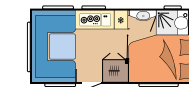

DE LUXE, EXCELLENT EDITION
L: 6.633 mm · B: 2.300 mm · G: 1.350 kg

495 WFB