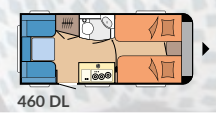

Keukenrollo met geïntegreerde contactdozen

Keukenladen in comfortgrootte met Soft-Close en Push-Lock

390 SF

Bedverbreiding

Flexibele spots

Tallose opbergmogelijkheden

DE ONTOUR INDELINGEN

390 SF