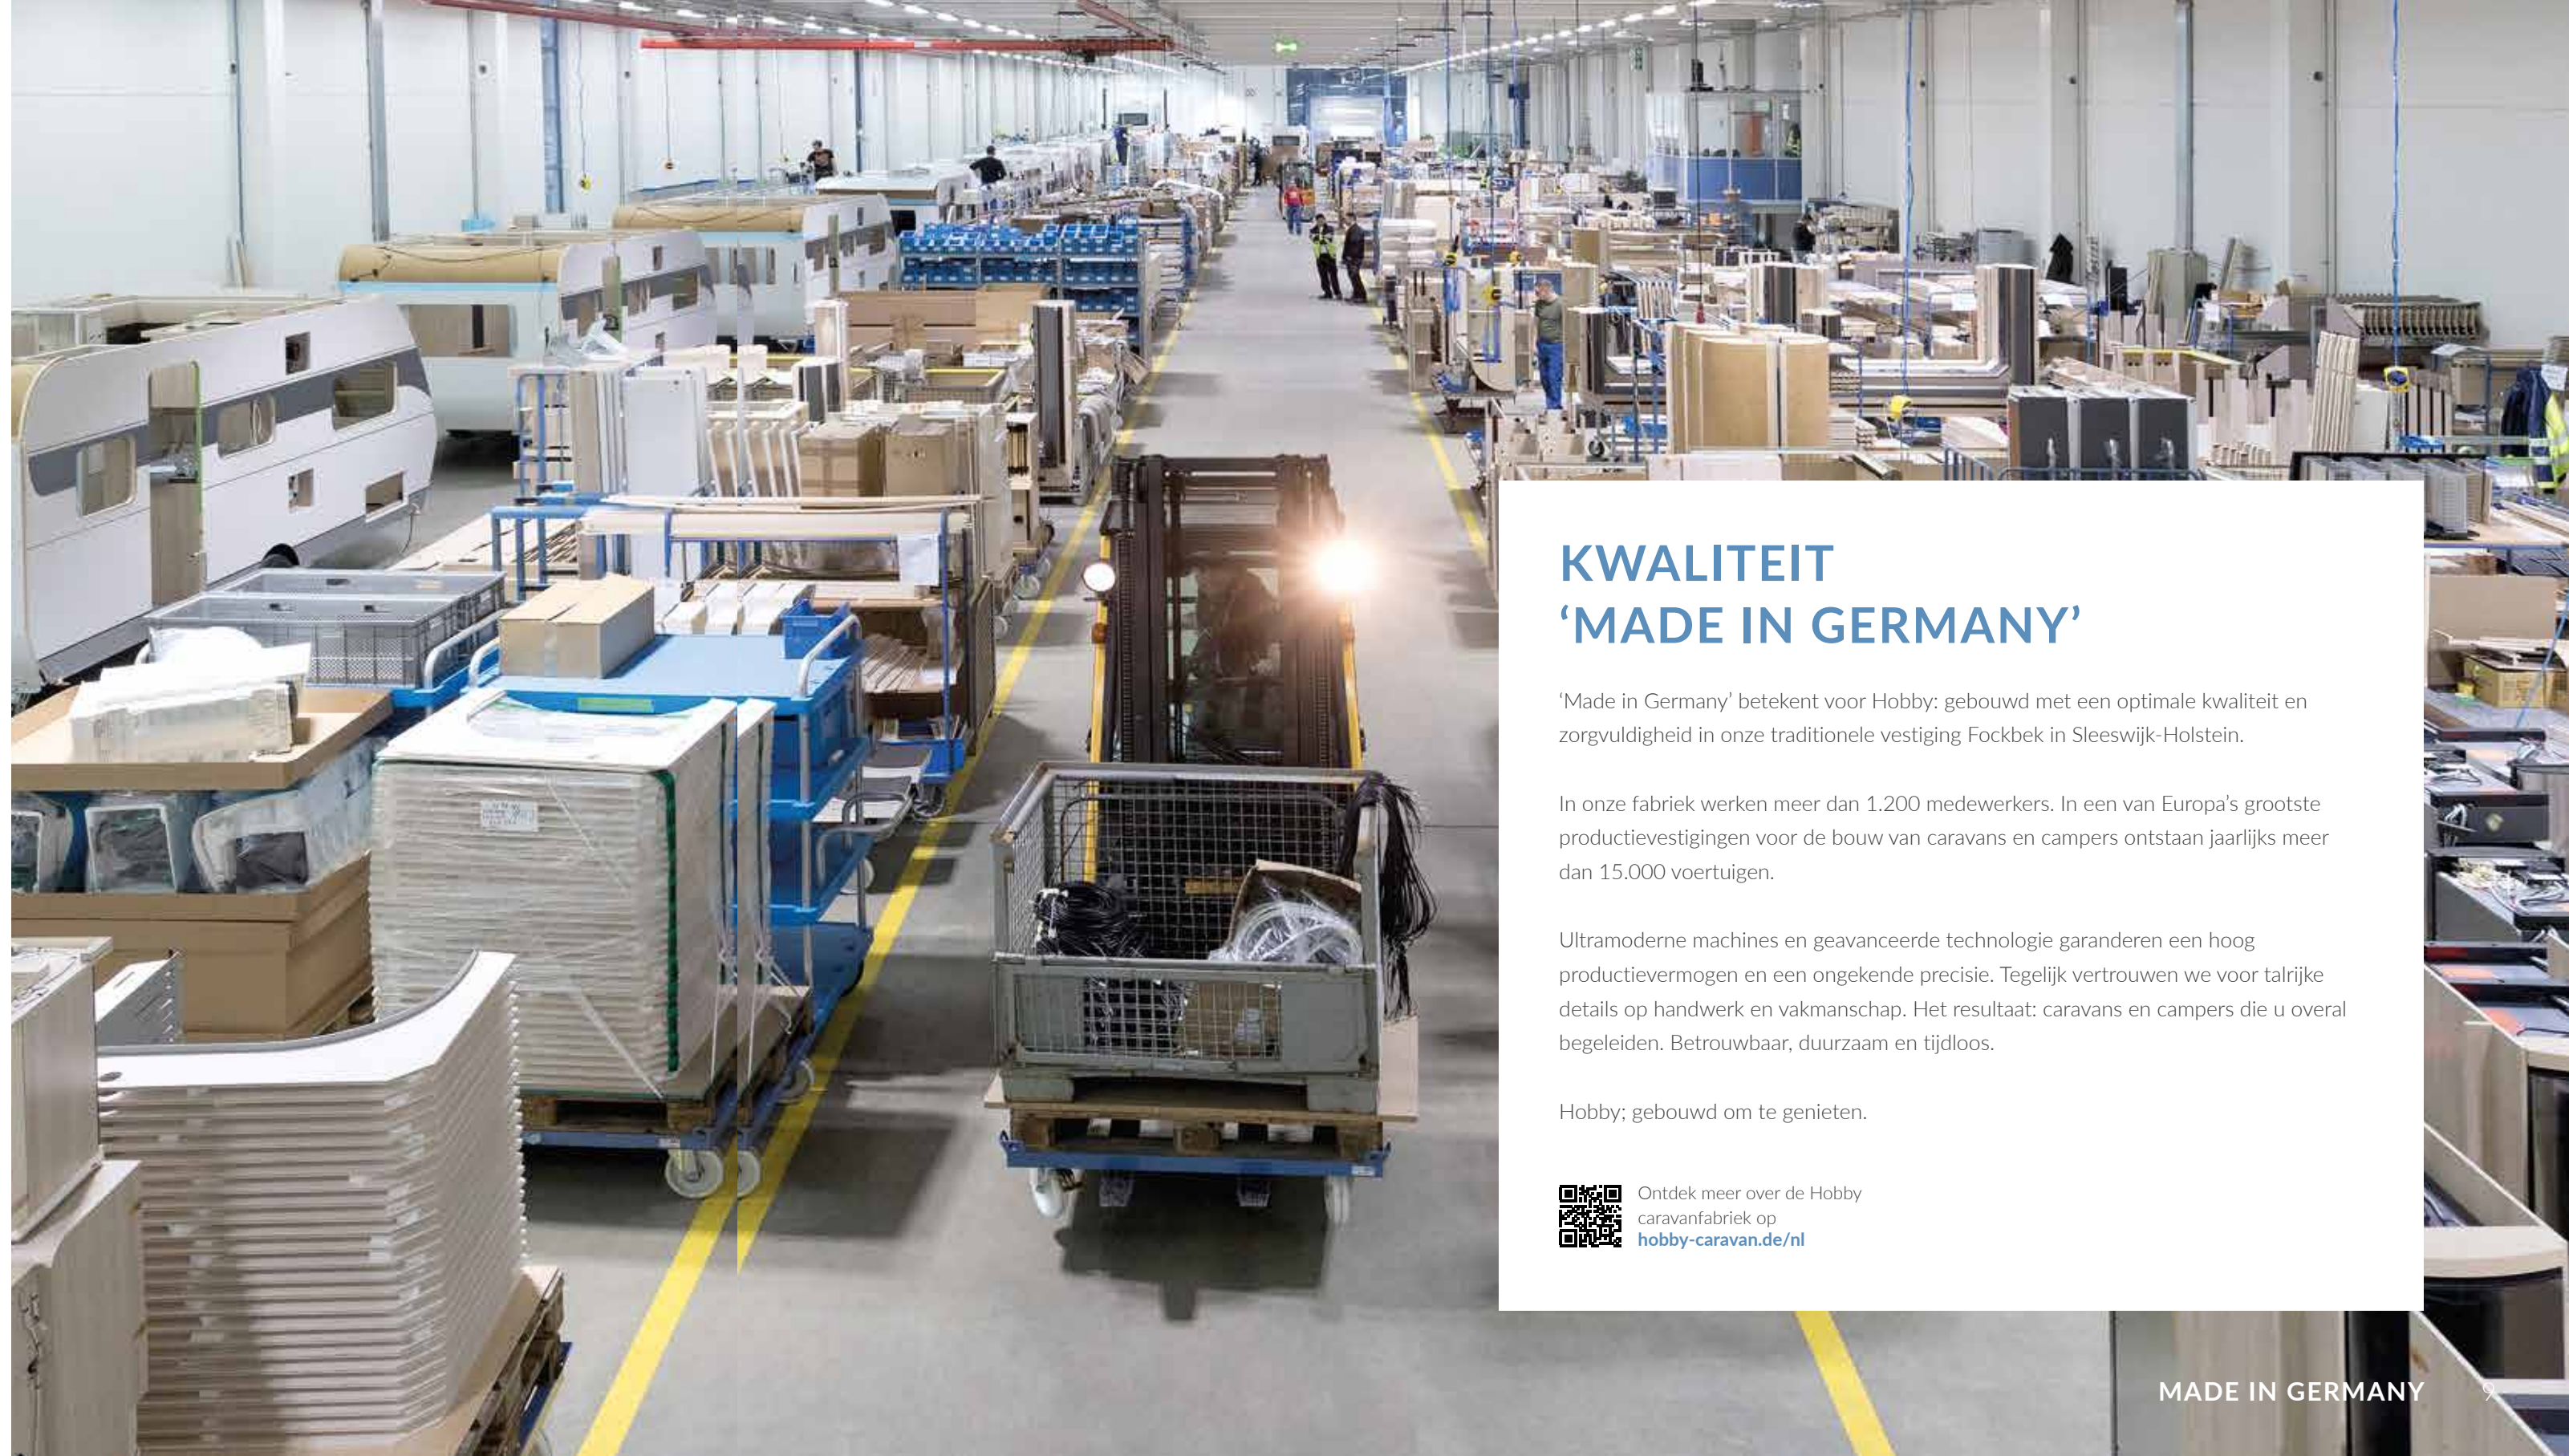

HOBBY SERVICE CENTER

KWALITEIT 'MADE IN GERMANY'

'Made in Germany' betekent voor Hobby: gebouwd met een optimale kwaliteit en zorgvuldigheid in onze traditionele vestiging Fockbek in Sleeswijk-Holstein.

In onze fabriek werken meer dan 1.200 medewerkers. In een van Europa's grootste productievestigingen voor de bouw van caravans en campers ontstaan jaarlijks meer dan 15.000 voertuigen.

Ultramoderne machines en geavanceerde technologie garanderen een hoog productievermogen en een ongekeerde precisie. Tegelijk vertrouwen we voor talrijke details op handwerk en vakmanschap. Het resultaat: caravans en campers die u overall begeleiden. Betrouwbaar, duurzaam en tijdloos.