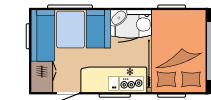

L: 5.968 mm · B: 2.300 mm · G: 1.350 kg

440 SF