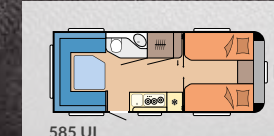

585 UL

Sfeerverlichting

Praktische beduitsteller

Uittrekbare apothekerskast

Ruime kook-spoelcombinatie

Lichtschakelaar in slaapgedeelte

DE MAXIA INDELINGEN

495 UL	585 UL	660 WQM
L: 7.202 mm · B: 2.300 mm · G: 1.550 kg	L: 7.685 mm · B: 2.500 mm · G: 1.750 kg	L: 8.325 mm · B: 2.500 mm · G: 2.000 kg