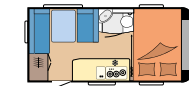

DE LUXE
L: 6.144 mm · B: 2.300 mm · G: 1.350 kg

455 UF