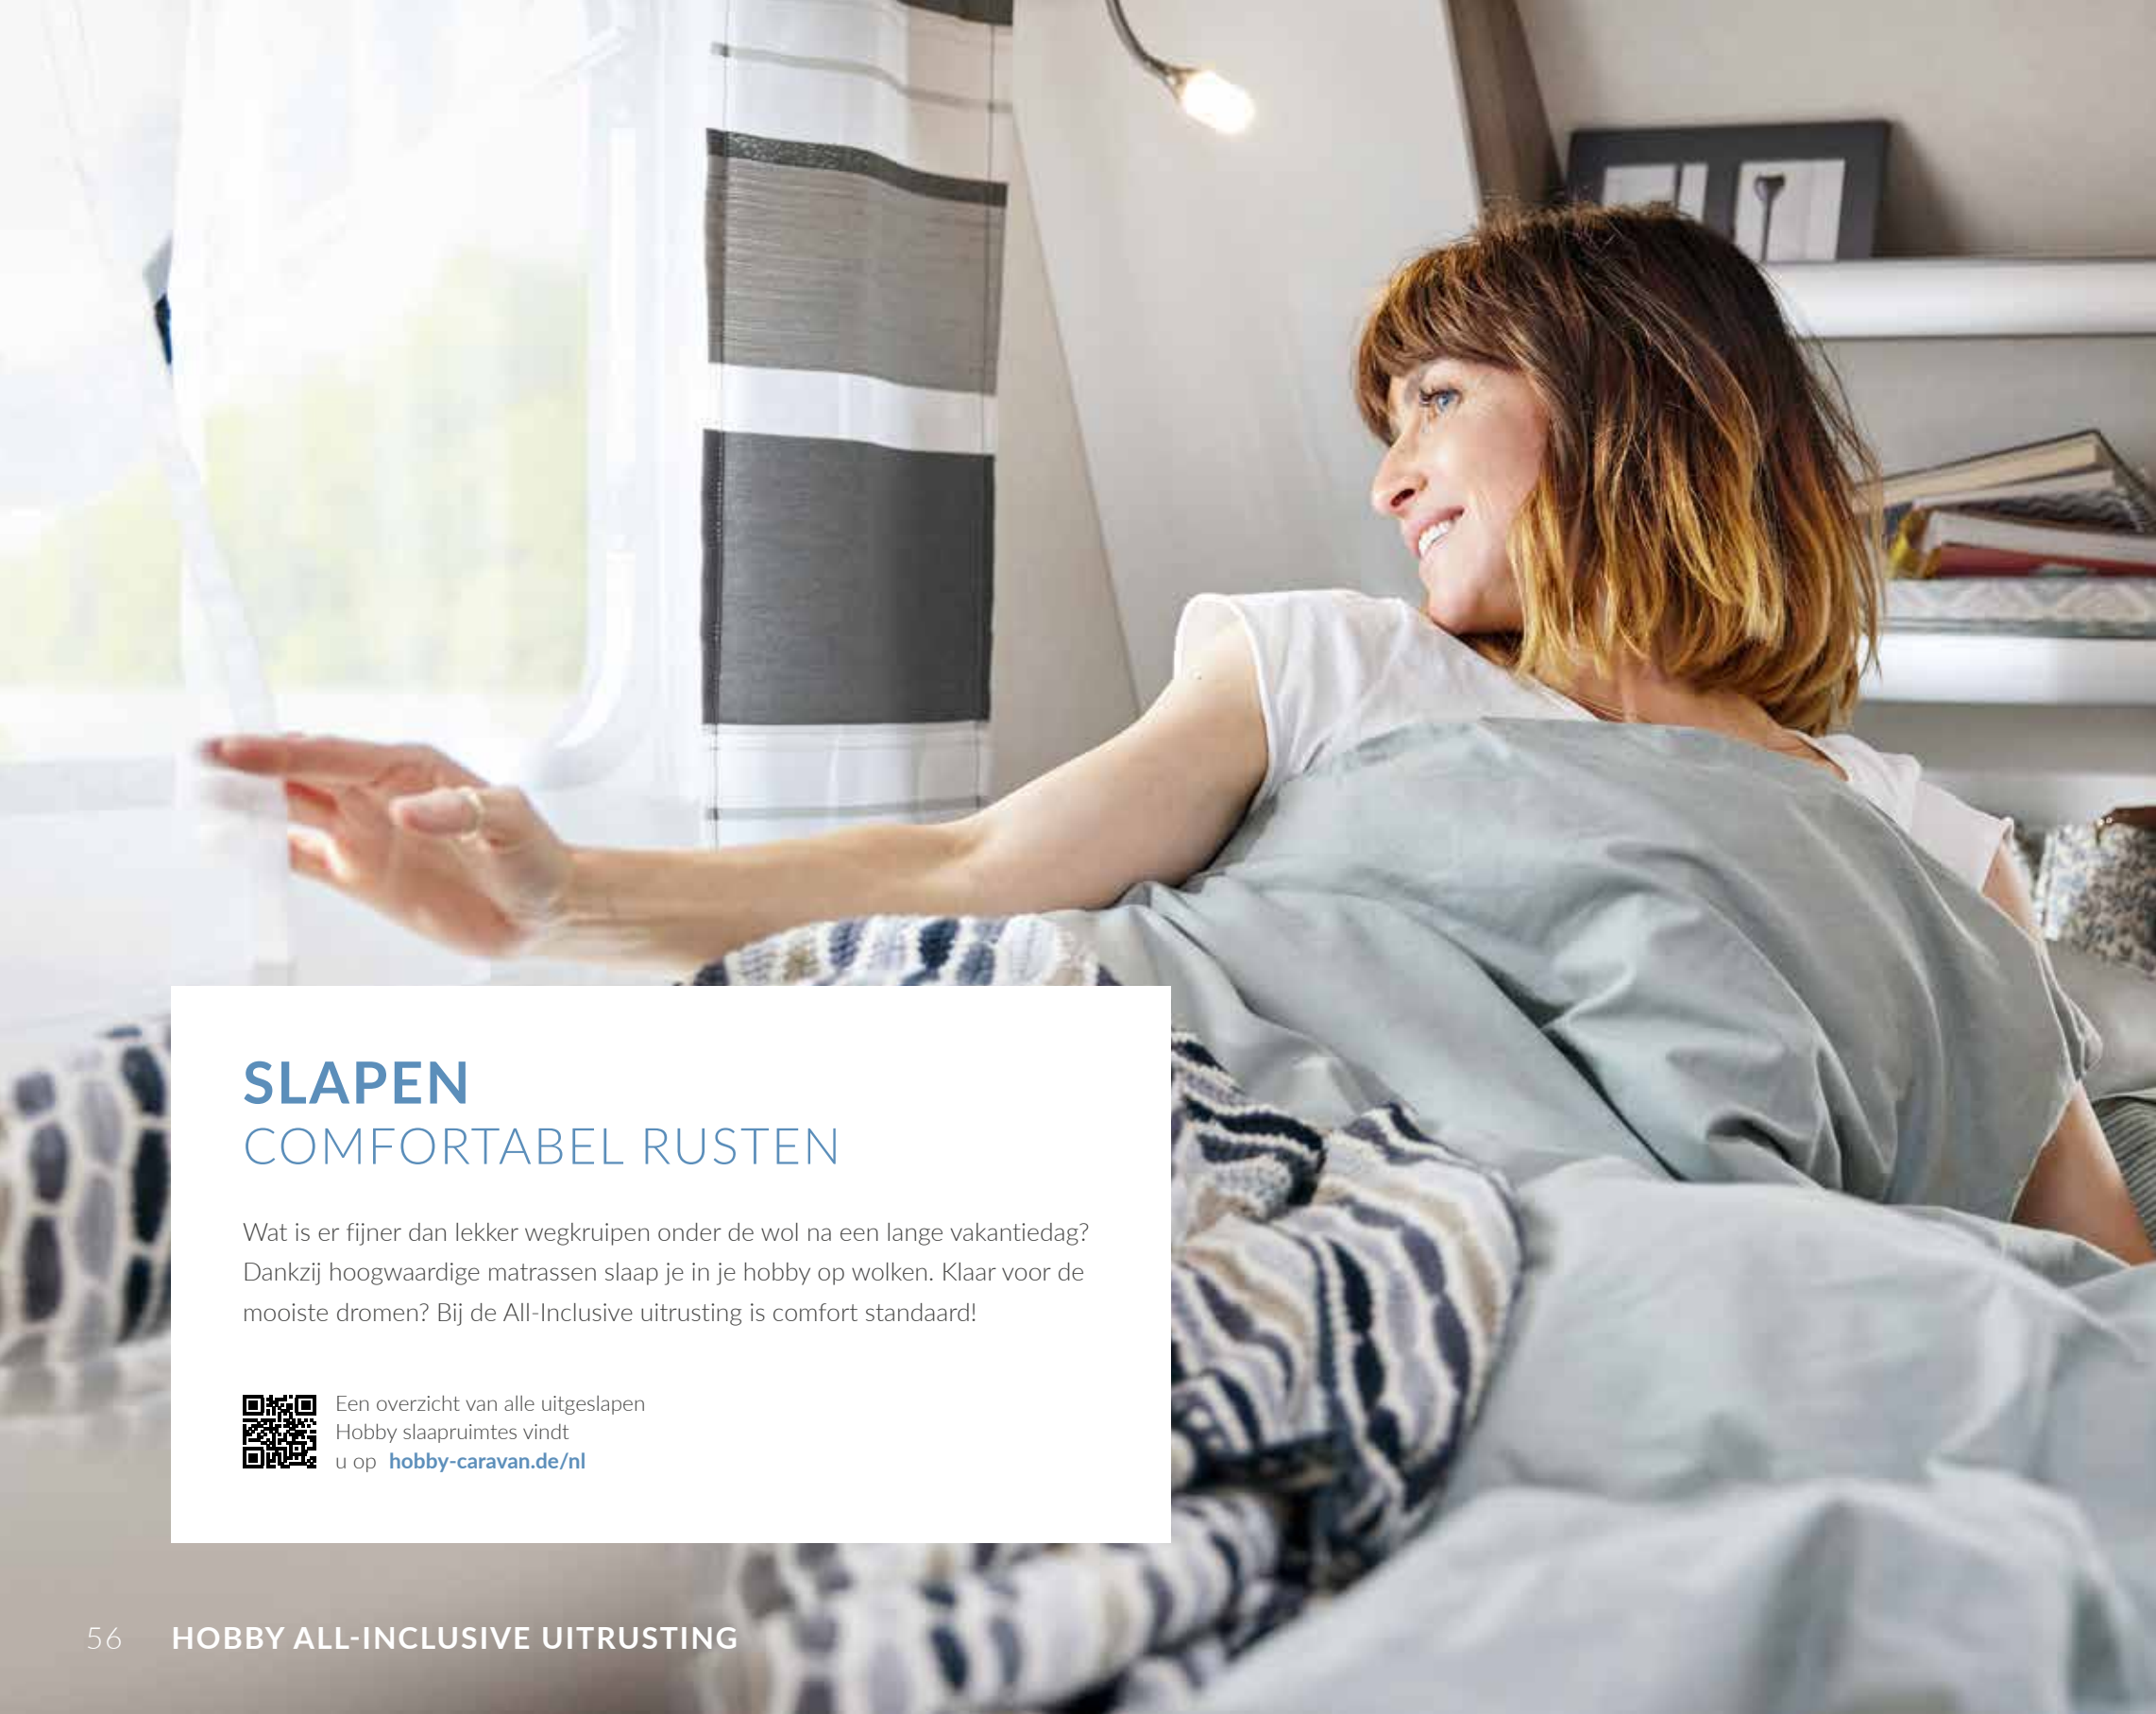

SLAPEN COMFORTABEL RUSTEN

Wat is er fijner dan lekker wegkruipen onder de wol na een lange vakantiedag? Dankzij hoogwaardige matrassen slaap je in je hobby op wolven. Klaar voor de mooiste dromen? Bij de All-Inclusive uitrusting is comfort standaard!