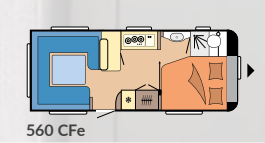

Comfortabel hoofdeinde

Praktische beduitsteller