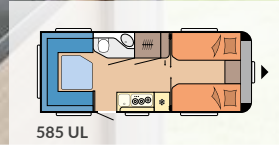

585 UL

Sfeerverlichting

Praktische beduitsteller

Uittrekbare apothekerskast

Ruime kook-spoelcombinatie

Lichtschakelaar in slaapgedeelte

DE MAXIA INDELINGEN

495 UL	585 UL	660 WQM
L: 7.202 mm · B: 2.300 mm · G: 1.550 kg	L: 7.685 mm · B: 2.500 mm · G: 1.750 kg	L: 8.325 mm · B: 2.500 mm · G: 2.000 kg