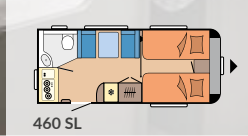

460 SL

GEMAKKELIJKE TOEGANG

Ingrediënten blijven vers en knapperig in de ruime 133 liter absorptiekoelkast. Er is een vriesvak van 12 liter voor ijsblokjes en alles wat u lang wilt bewaren. Bijzonder praktisch: dankzij de dubbele scharniertechniek kan de koelkast van beide kanten worden geopend. Op onze website vindt u alle slimme details van onze keukens.