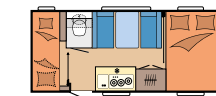

470 KMF

L: 6.712 mm · B: 2.200 mm · G: 1.350 kg