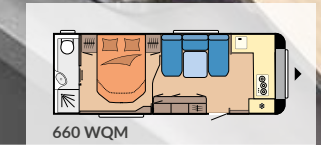

MAXIA

DE NIEUWE PREMIUM KLASSE

Voor liefhebbers van Scandinavische gezelligheid, slimme functionaliteit en minimalistisch design: de Hobby MAXIA is het antwoord, met open ruimtedesign, natuurlijke materialen, perfect op elkaar afgestemde kleuren en Scandinavische gemoedelijkheid. Een moderne blikvanger voor een nieuw soort caravanervaring.

Alles erop en eraan. Bij de MAXIA is alles All-Inclusive, dus alles aan boord om uw vakantie onvergetelijk te maken. Zonder extra kosten of dure extra pakketten.

- **Indelingen:** 3
- **Slaapplaatsen:** max. 4
- **Queensbed:** 1
- **Eénpersoons bedden:** 2
- **Stofferingscombinatie:** Pico

Meubeldecor: Grafietgrijs / Notenboom

Ontdek meer over onze MAXIA en zijn highlights op hobby-caravan.de/nl