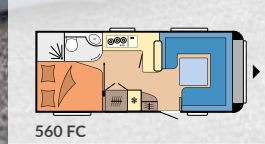

TV-kast met glazen vitrine

Afzonderlijke douchecabine

Grote badkamer met aparte douche

Praktisch draaibaar THETFORD toilet

DE PRESTIGE INDELINGEN

<p>540 UL</p> <p>L: 7.291 mm · B: 2.300 mm · G: 1.550 kg</p>	<p>560 FC</p> <p>L: 7.514 mm · B: 2.500 mm · G: 1.600 kg</p>	<p>560 UL</p> <p>L: 7.514 mm · B: 2.500 mm · G: 1.600 kg</p>
<p>560 WLU</p> <p>L: 7.514 mm · B: 2.500 mm · G: 1.600 kg</p>	<p>560 WFU</p> <p>L: 7.562 mm · B: 2.500 mm · G: 1.600 kg</p>	<p>620 CL</p> <p>L: 8.025 mm · B: 2.500 mm · G: 1.900 kg</p>
<p>650 KFU</p> <p>L: 8.375 mm · B: 2.500 mm · G: 1.900 kg</p>	<p>650 Uff</p> <p>L: 8.325 mm · B: 2.500 mm · G: 1.900 kg</p>	<p>660 WFC</p> <p>L: 8.325 mm · B: 2.500 mm · G: 1.900 kg</p>
<p>720 UKFe</p> <p>L: 9.028 mm · B: 2.500 mm · G: 2.500 kg</p>	<p>720 KWFU</p> <p>L: 9.040 mm · B: 2.500 mm · G: 2.500 kg</p>	<p>720 WQC</p> <p>L: 9.040 mm · B: 2.500 mm · G: 2.500 kg</p>