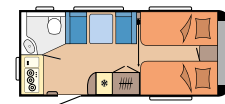

DE EXCELLENT INDELINGEN

460 SL

L: 6.755 mm · B: 2.300 mm · G: 1.350 kg

495 WFB