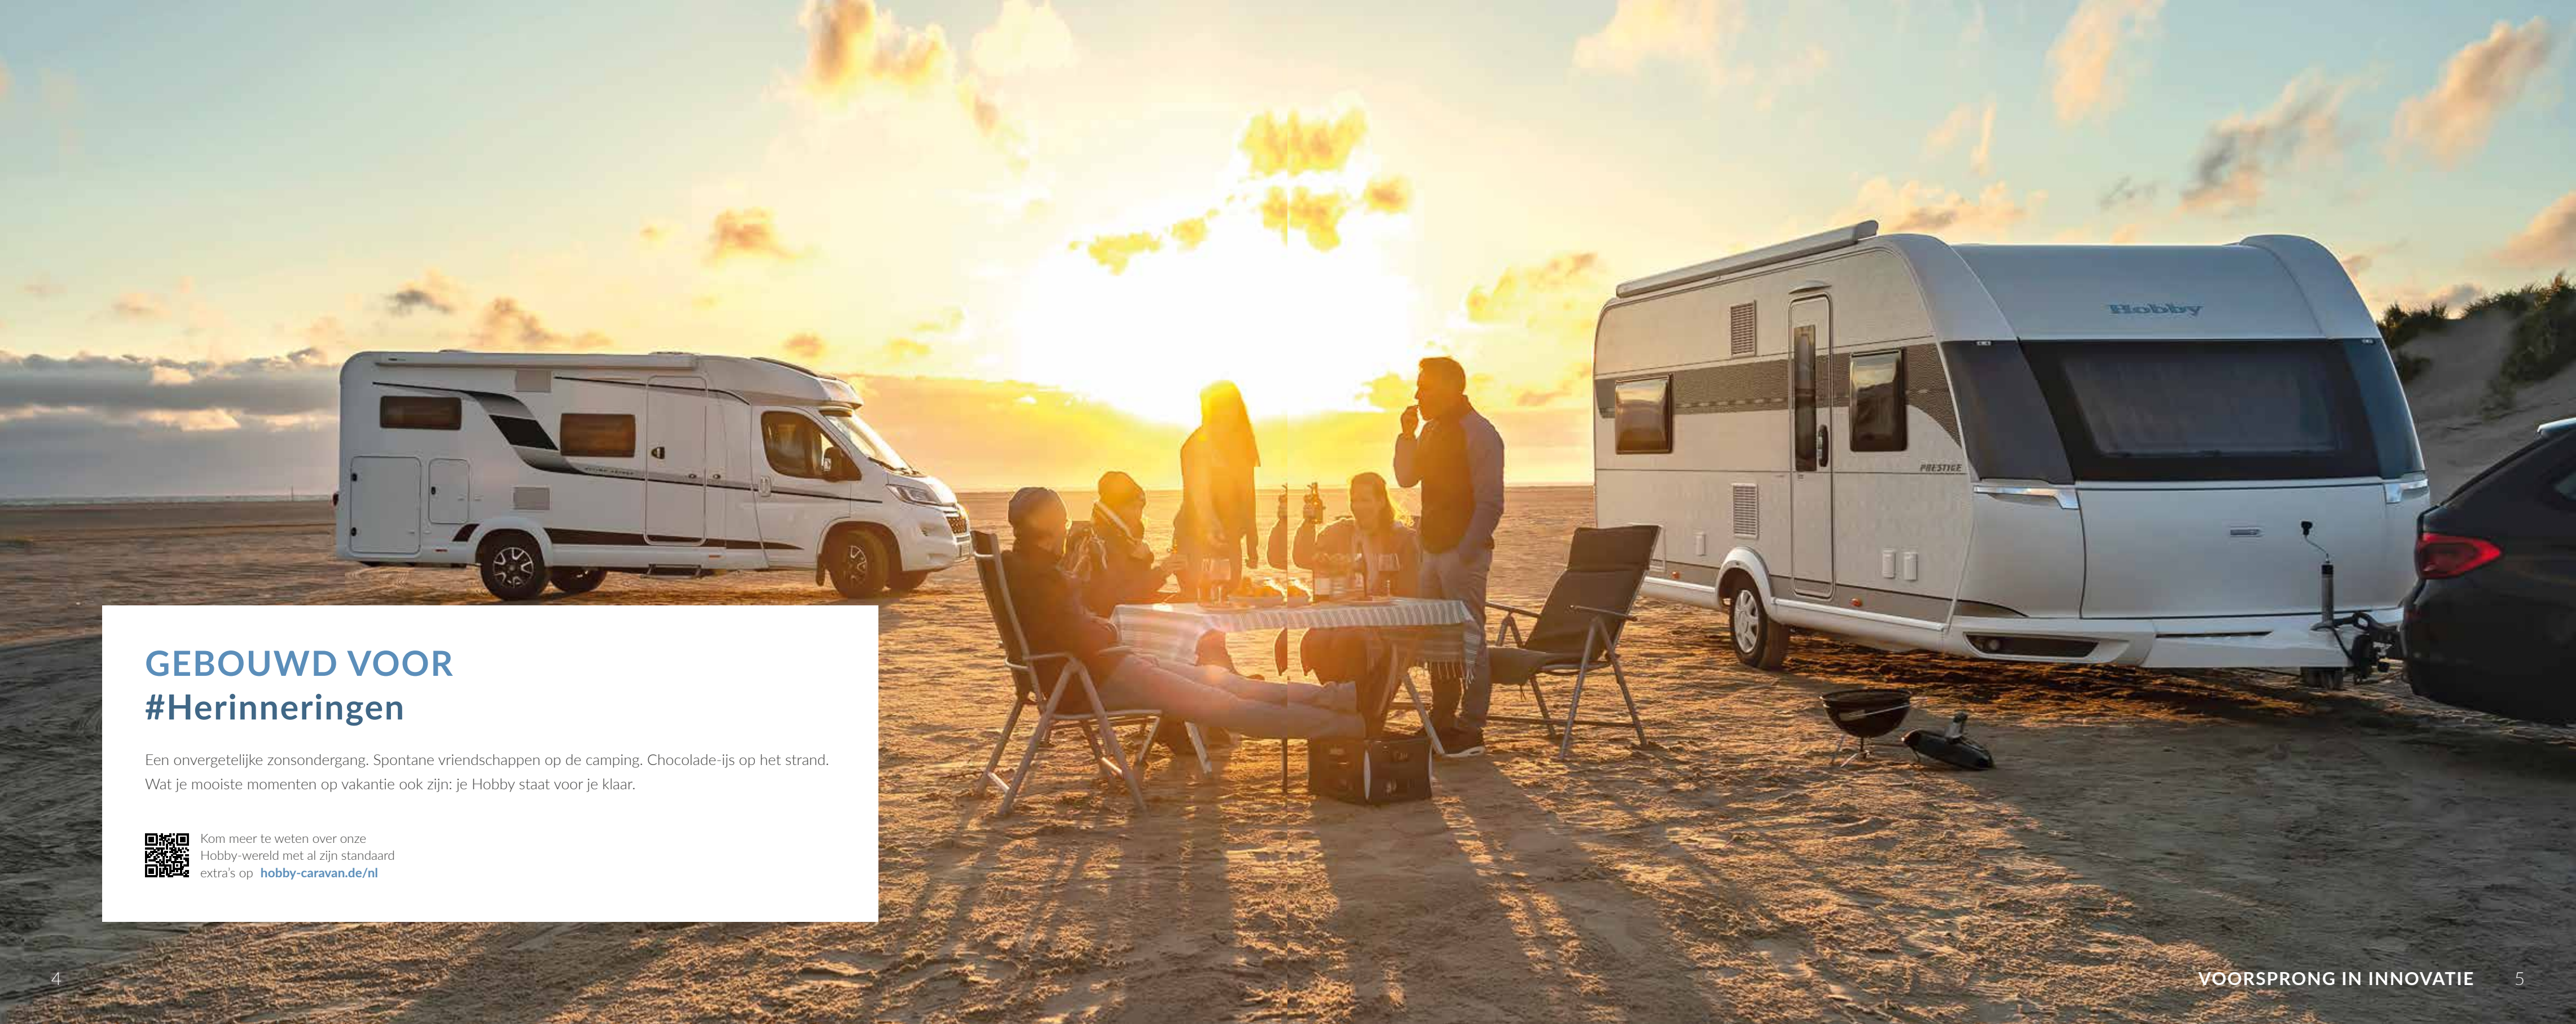

GEBOUWD VOOR #Herinneringen

Een onvergetelijke zonsondergang. Spontane vriendschappen op de camping. Chocolate-ijs op het strand. Wat je mooiste momenten op vakantie ook zijn: je Hobby staat voor je klaar.

Kom meer te weten over onze
Hobby-wereld met al zijn standaard
extra's op hobby-caravan.de/nl