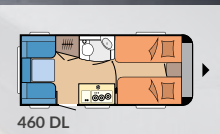

390 SF

460 DL

460 DL

DAT WORDT LEKKER

Veel plaats om te snijden, te kokkerellen en op te bergen: de keuken in een Hobby is een waar ruimtewonder. Een compacte zijkeuken, een ruime hoekkeuken of een keuken achterin. Bij iedere keuken is elke centimeter slim benut. Zo komt er altijd wat lekkers op tafel.. Nog meer slimme keukendetails vind je op onze website

390 SF