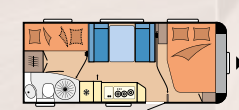

Geventileerde hangkasten met veel bergruimte

Grote kledingkast

545 KMF

Raam voorin met handige plankjes

comfortabele binnenveringmatrassen

460 SFf

Hefbed

515 UHL