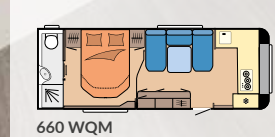

660 WQM

JE PRETTIG VOELEN IS ALL-INCLUSIVE

U geniet van volop bewegingsvrijheid in de slim ingedeelde badkamers. Zelfs de meest compacte badkamer heeft genoeg bergruimte voor alles om u prettig te voelen. Meer doordachte badkamer oplossingen vindt u op onze website.