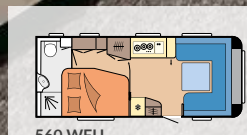

GEMAKKELIJKE TOEGANG

Ingrediënten blijven vers en knapperig in de ruime 133 liter absorptiekoelkast. Er is een vriesvak van 12 liter voor ijsblokjes en alles wat u lang wilt bewaren. Bijzonder praktisch: dankzij de dubbele scharniertechniek kan de koelkast van beide kanten worden geopend. Op onze website vindt u alle slimme details van onze keukens.

560 WFU