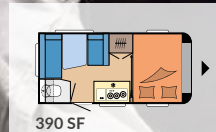

Keukenrollo met geïntegreerde contactdozen

Keukenladen in comfortgrootte met Soft-Close en Push-Lock

390 SF

Bedverbreiding

Flexibele spots

Tallose opbergmogelijkheden

DE ONTOUR INDELINGEN

390 SF