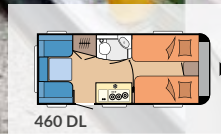

460 DL

DAT WORDT LEKKER

Veel plaats om te snijden, te kokkerellen en op te bergen: de keuken in een Hobby is een waar ruimtewonder. Een compacte zijkeuken, een ruime hoekkeuken of een keuken achterin. Bij iedere keuken is elke centimeter slim benut. Zo komt er altijd wat lekkers op tafel.. Nog meer slimme keukendetails vind je op onze website