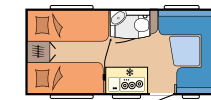

L: 6.633 mm · B: 2.300 mm · G: 1.350 kg

460 LU