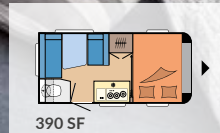

390 SF

460 DL

460 DL

DAT WORDT LEKKER

Veel plaats om te snijden, te kokkerellen en op te bergen: de keuken in een Hobby is een waar ruimtewonder. Een compacte zijkeuken, een ruime hoekkeuken of een keuken achterin. Bij iedere keuken is elke centimeter slim benut. Zo komt er altijd wat lekkers op tafel.. Nog meer slimme keukendetails vind je op onze website

390 SF