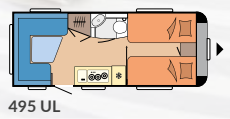

Exclusief THETFORD cassettoilet