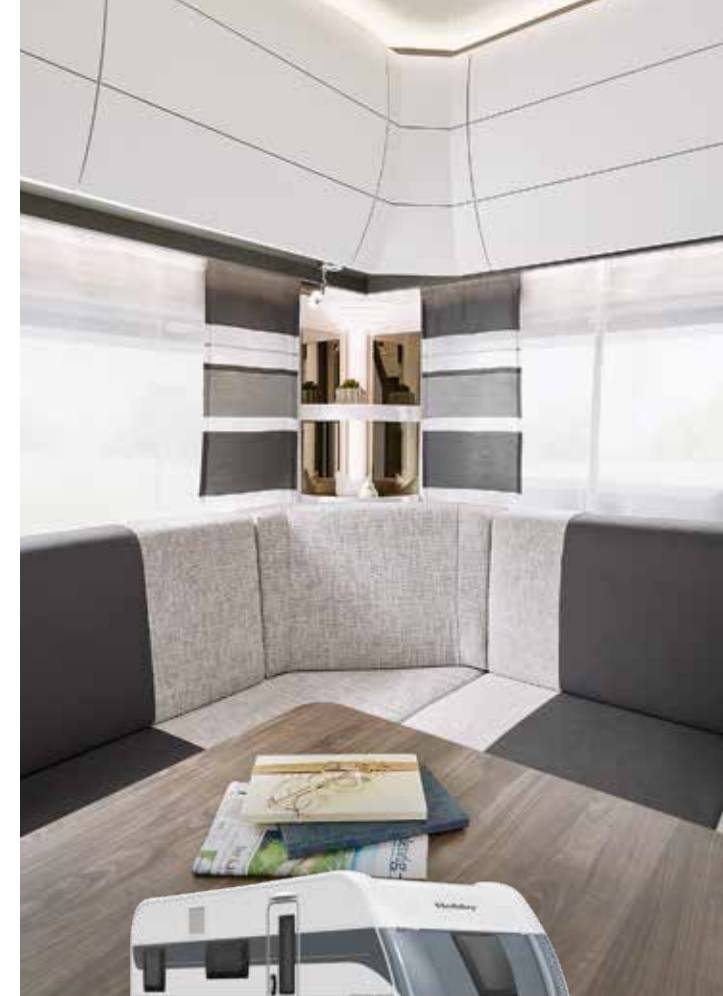

EXCELLENT EDITION

PAGINA 32

Indelingen: 10

Slaapplaatsen: max. 5

Lengte: 6.633 - 8.325 mm

Breedte: 2.300 - 2.500 mm

Technisch toelaatbare

totaal massa: 1.350 - 1.900 kg