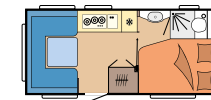

L: 6.483 mm · B: 2.300 mm · G: 1.350 kg

460 UFe