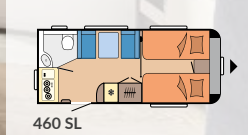

460 SL

GEMAKKELIJKE TOEGANG

Ingrediënten blijven vers en knapperig in de ruime 133 liter absorptiekoelkast. Er is een vriesvak van 12 liter voor ijsblokjes en alles wat u lang wilt bewaren. Bijzonder praktisch: dankzij de dubbele scharniertechniek kan de koelkast van beide kanten worden geopend. Op onze website vindt u alle slimme details van onze keukens.