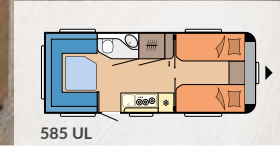

585 UL

Sfeerverlichting

Praktische beduitsteller

Uittrekbare apothekerskast

Ruime kook-spoelcombinatie

Lichtschakelaar in slaapgedeelte

DE MAXIA INDELINGEN

495 UL	585 UL	660 WQM
L: 7.202 mm · B: 2.300 mm · G: 1.550 kg	L: 7.685 mm · B: 2.500 mm · G: 1.750 kg	L: 8.325 mm · B: 2.500 mm · G: 2.000 kg