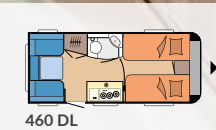

Keukenrollo met geïntegreerde contactdozen

Keukenladen in comfortgrootte met Soft-Close en Push-Lock

390 SF

Bedverbreiding

Flexibele spots

Tallose opbergmogelijkheden

DE ONTOUR INDELINGEN

390 SF