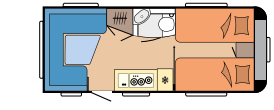

495 UL

L: 7.125 mm · B: 2.300 mm · G: 1.550 kg