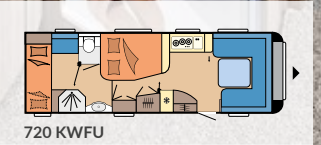

TV-kast met glazen vitrine

Afzonderlijke douchecabine

Grote badkamer met aparte douche

Praktisch draaibaar THETFORD toilet

DE PRESTIGE INDELINGEN

<p>540 UL</p> <p>L: 7.291 mm · B: 2.300 mm · G: 1.550 kg</p>	<p>560 FC</p> <p>L: 7.514 mm · B: 2.500 mm · G: 1.600 kg</p>	<p>560 UL</p> <p>L: 7.514 mm · B: 2.500 mm · G: 1.600 kg</p>
<p>560 WLU</p> <p>L: 7.514 mm · B: 2.500 mm · G: 1.600 kg</p>	<p>560 WFU</p> <p>L: 7.562 mm · B: 2.500 mm · G: 1.600 kg</p>	<p>620 CL</p> <p>L: 8.025 mm · B: 2.500 mm · G: 1.900 kg</p>
<p>650 KFU</p> <p>L: 8.375 mm · B: 2.500 mm · G: 1.900 kg</p>	<p>650 Uff</p> <p>L: 8.325 mm · B: 2.500 mm · G: 1.900 kg</p>	<p>660 WFC</p> <p>L: 8.325 mm · B: 2.500 mm · G: 1.900 kg</p>
<p>720 UKFe</p> <p>L: 9.028 mm · B: 2.500 mm · G: 2.500 kg</p>	<p>720 KWFU</p> <p>L: 9.040 mm · B: 2.500 mm · G: 2.500 kg</p>	<p>720 WQC</p> <p>L: 9.040 mm · B: 2.500 mm · G: 2.500 kg</p>