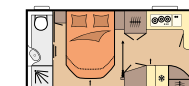

650 Uff

PRESTIGE
L: 8.325 mm · B: 2.500 mm · G: 1.900 kg

660 WQM

MAXIA
L: 8.325 mm · B: 2.500 mm · G: 2.000 kg

720 WQC

PRESTIGE
L: 9.040 mm · B: 2.500 mm · G: 2.500 kg

DE JUISTE INDELING VOOR IEDEREEN

Tweepersoonsbed of enkele bedden, ronde of hoekzitgroep. Gezinnen of koppels: bij Hobby vindt iedereen het juiste model.