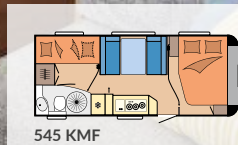

545 KMF

VOOR IEDEREEN PLEK

Gezelligheid met familie en vrienden. Dankzij de veelheid aan indelingen is alles mogelijk. Of het nu voor twee, vier of meer is: dankzij grote kasten en veel opbergvakken is er altijd voldoende opbergruimte aan boord. Ontdek de veelheid aan opbergmogelijkheden op onze website.