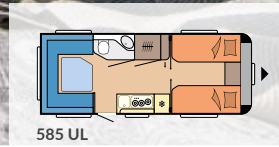

585 UL

Sfeerverlichting

Praktische beduitsteller

Uittrekbare apothekerskast

Ruime kook-spoelcombinatie

Lichtschakelaar in slaapgedeelte

DE MAXIA INDELINGEN

495 UL	585 UL	660 WQM
L: 7.202 mm · B: 2.300 mm · G: 1.550 kg	L: 7.685 mm · B: 2.500 mm · G: 1.750 kg	L: 8.325 mm · B: 2.500 mm · G: 2.000 kg