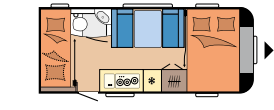

490 KMf

L: 6.886 mm · B: 2.300 mm · G: 1.550 kg