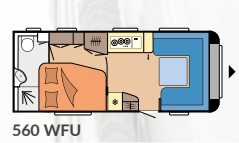

Comfortabel hoofdeinde

Praktische beduitsteller

DE EXCELLENT INDELINGEN

460 SL

L: 6.755 mm · B: 2.300 mm · G: 1.350 kg

495 WFB

L: 7.125 mm · B: 2.300 mm · G: 1.550 kg

540 WFU

L: 7.272 mm · B: 2.300 mm · G: 1.550 kg

560 CFe

L: 7.514 mm · B: 2.500 mm · G: 1.600 kg

560 WFU

L: 7.562 mm · B: 2.500 mm · G: 1.600 kg

Maak thuis een ontdekkingsstocht door onze EXCELLENT modellen: 360.hobby-caravan.de/nl