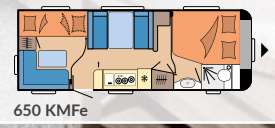

Zwanenhalsverlichting