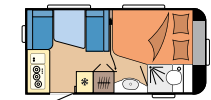

DE DELUXE INDELINGEN

400 SFe