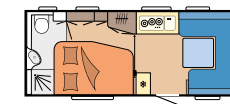

L: 7.272 mm · B: 2.300 mm · G: 1.550 kg

560 CFe