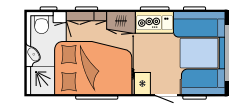

L: 7.125 mm · B: 2.300 mm · G: 1.550 kg

540 WFU