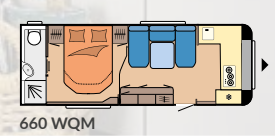

660 WQM

JE PRETTIG VOELEN IS ALL-INCLUSIVE

U geniet van volop bewegingsvrijheid in de slim ingedeelde badkamers. Zelfs de meest compacte badkamer heeft genoeg bergruimte voor alles om u prettig te voelen. Meer doordachte badkamer oplossingen vindt u op onze website.